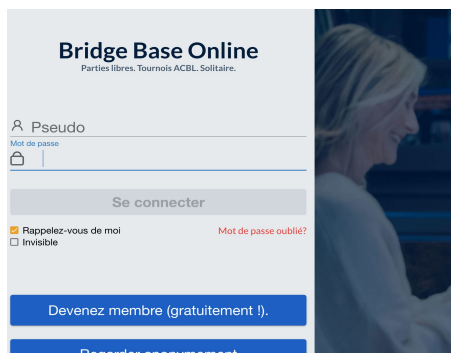

## S'INSCRIRE SUR BBO

1. Saisir BBO dans votre navigateur Internet, et chercher le site ci-dessous :

### Bridge Base Online - Play Online Bridge

Bridge Base Online. Free, unlimited bridge. Social play. ACBL Games. Tournaments. Solitaire. 849 players online now, at 824 tables. Play bridge now. OR.

Cliquer sur Bridge Base Online - Play Online Bridge

L'écran ci-dessous apparaît, cliquer sur « Play bridge now »

L'écran suivant apparaît :

Cliquer sur "Devenez membre (gratuitement !)"

On vous demandera sans doute d'accepter les cookies (pop up : We value your privacy), cliquer sur : I accept